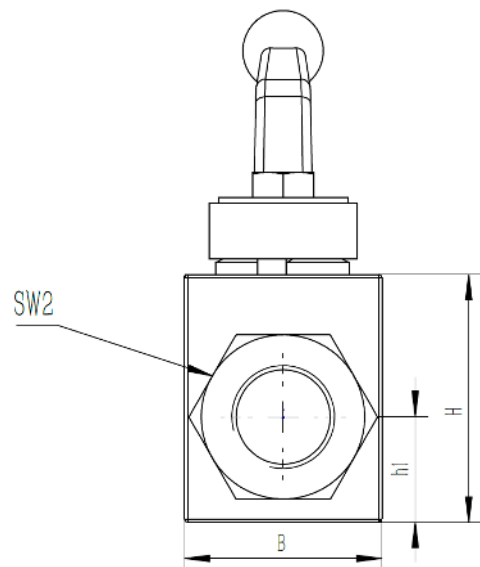

KHB Ball Valves 2 Way

Ball Valves 2 Way Inline

Part Number	Max Flow	Max Pressure	Ports
KHB-G14	15 LPM	500 Bar	1/4" BSPP
KHB-G38	30 LPM	500 Bar	3/8" BSPP
KHB-G12	60 LPM	500 Bar	1/2" BSPP
KHB-G34	80 LPM	380 Bar	3/4" BSPP
KHB-G1	125 LPM	350 Bar	1" BSPP
KHB-G114	125 LPM	280 Bar	1 1/4" BSPP
KHB-G112	125 LPM	220 Bar	1 1/2" BSPP

Part Number	DN	D	L	L1	L2	B	H	h1	h2	SW1	SW2
KHB-G14	0.6	4.5	69	40	31.5	26	35	13	4.8	09	22
KHB-G38	10	5.3	72	42	31.5	32	40	17	5.8	09	27
KHB-G12	13	6.5	83	48	38.5	35	40	17.5	6	09	30
KHB-G34	20	6.5	95	60	48.5	48	57	24.5	6	12	41
KHB-G1	25	8.5	113	65	50.5	57	64	28.5	7	14	50
KHB-G114	32	8.5	110	84	50.5	75	84	37.5	7	14	60
KHB-G112	40	8.5	130	91	50.5	85	95	42.5	7	14	70