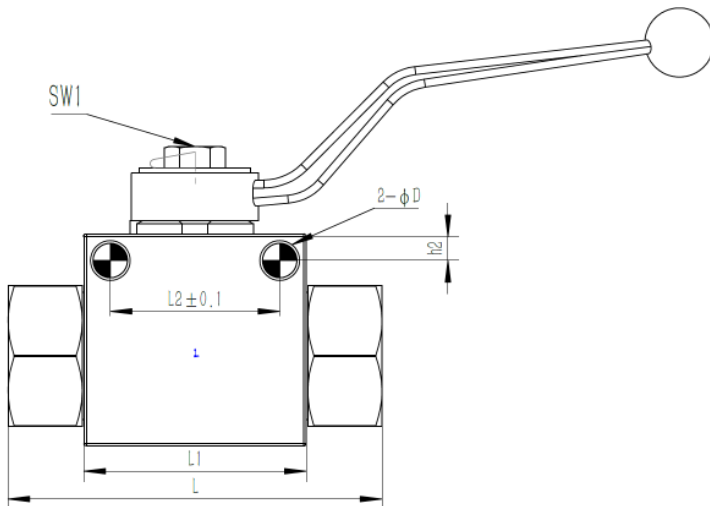

KHB Ball Valves 2 Way

Ball Valves 2 Way Inline

Part Number	Max Flow	Max Pressure	Ports
KHB-G14	15 LPM	500 Bar	1/4" BSPP
KHB-G38	30 LPM	500 Bar	3/8" BSPP
KHB-G12	60 LPM	500 Bar	1/2" BSPP
KHB-G34	80 LPM	380 Bar	3/4" BSPP
KHB-G1	125 LPM	350 Bar	1" BSPP
KHB-G114	125 LPM	280 Bar	1 1/4" BSPP
KHB-G112	125 LPM	220 Bar	1 1/2" BSPP

Part Number	DN	D	L	L1	L2	B	H	h1	h2	SW1	SW2
KHB-G14	0.6	4.5	69	40	31.5	26	35	13	4.8	09	22
KHB-G38	10	5.3	72	42	31.5	32	40	17	5.8	09	27
KHB-G12	13	6.5	83	48	38.5	35	40	17.5	6	09	30
KHB-G34	20	6.5	95	60	48.5	48	57	24.5	6	12	41
KHB-G1	25	8.5	113	65	50.5	57	64	28.5	7	14	50
KHB-G114	32	8.5	110	84	50.5	75	84	37.5	7	14	60
KHB-G112	40	8.5	130	91	50.5	85	95	42.5	7	14	70